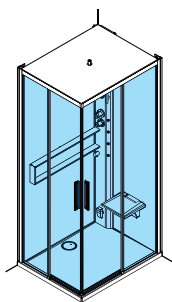

# GLAX 2 2.0 A

CORNER ENTRY, 2 SLIDING DOORS + 2 FIXED PANELS

Design Marco Pellici

Rozmiar				Kod	Wersja		Armatura		Szyba	Kolor				
Rozmiar (cm)	Wys. brodzika (cm)	Wys. całkowita (cm)	Szerokość wejścia (cm)		D	S	M	T	1	UH	UU	HU	BB	TU
		<b>C</b>	<b>*</b>		Prawe	Lewe	Bateria mechaniczna	Bateria termostatyczna	Przeźroczysta	Biały	Total White	Czarny	Srebrny	Corda

HYDRO PLUS														
					D	S	M1L-	T1L-	1	UH	UU	HU	BB	TU
80 X 80	4,5	215	40	<b>G22A80</b>	-	-								
80 X 80	11,5	222	40	<b>G22A89</b>	-	-								
90 X 90	4,5	215	47	<b>G22A90</b>	-	-								
90 X 90	11,5	222	47	<b>G22A99</b>	-	-								
100 X 100	4,5	215	54	<b>G22A100</b>	-	-								
100 X 100	11,5	222	54	<b>G22A109</b>	-	-								
90 X 70	4,5	215	40	<b>G22A9070</b>										
90 X 70	11,5	222	40	<b>G22A9079</b>										
100 X 70	4,5	215	43,5	<b>G22A107</b>										
100 X 70	11,5	222	43,5	<b>G22A197</b>										
100 X 80	4,5	215	47,5	<b>G22A108</b>										
100 X 80	11,5	222	47,5	<b>G22A198</b>										

WERSJA Z SAUNĄ PAROWĄ														
					D	S	M5-	T5-	1	UH	UU	HU	BB	TU
80 X 80	4,5	215	40	<b>G22A80</b>	-	-								
80 X 80	11,5	222	40	<b>G22A89</b>	-	-								
90 X 90	4,5	215	47	<b>G22A90</b>	-	-								
90 X 90	11,5	222	47	<b>G22A99</b>	-	-								
100 X 100	4,5	215	54	<b>G22A100</b>	-	-								
100 X 100	11,5	222	54	<b>G22A109</b>	-	-								
90 X 70	4,5	215	40	<b>G22A9070</b>										
90 X 70	11,5	222	40	<b>G22A9079</b>										
100 X 70	4,5	215	43,5	<b>G22A107</b>										
100 X 70	11,5	222	43,5	<b>G22A197</b>										
100 X 80	4,5	215	47,5	<b>G22A108</b>										
100 X 80	11,5	222	47,5	<b>G22A198</b>										

GLAX 2.0 A TOTAL BIAŁY

GLAX 2.0

S Lewa

D Prawa