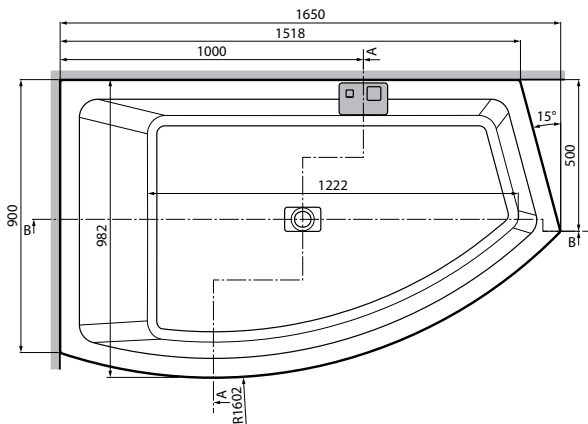

DIVINA C

Rozmiar	Ilość paneli	Kod	Cena netto
140 x 140	1 panel	KUSDIVC	

DIVINA O

Rozmiar	Ilość paneli	Kod	Cena netto
165 X 98	1 panel	KUSDIVO	

DIVINA 160/170

Rozmiar	Ilość paneli	Kod	Cena netto
160/170	4 panele	KUSDIV2F2L160	

DIVINA 180/190

Rozmiar	Ilość paneli	Kod	Cena netto
180/190	4 panele	KUSDIV2F2L190	

DIVINA - SENSE 3-4

Ilość paneli	Kod	Cena netto
3 panele	KUSDIV1F2L	

DIVINA - SENSE 3-4 MONTAŻ W NAROŻNIKU

Ilość paneli	Kod	Cena netto
2 panele	KUSDIV1F1L	

DIVINA - SENSE 3-4 MONTAŻ WE WNEŹCE

Ilość paneli	Kod	Cena netto
1 panel	KUSDIV1F	

LEWE

PRAWE

Pojemność / litry
360

CHARAKTERYSTYKA HYDRAULICZNA
- 16 dysz do masażu powietrznego
- łącznie do syfonu 1/2"

CHARAKTERYSTYKA ELEKTRYCZNA
- Napięcie 220-230 V
- Częstotliwość 50/60 Hz
- max pobór mocy
MASAŻ POWIETRZNY 400 W