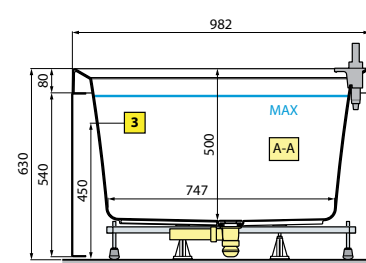

DIVINA 180/190

Rozmiar	Ilość paneli	Kod	Cena netto
180/190	4 panele	KUSDIV2F2L190	

DIVINA - SENSE 3-4

Ilość paneli	Kod	Cena netto
3 panele	KUSDIV1F2L	

DIVINA - SENSE 3-4 MONTAŻ W NAROŻNIKU

Ilość paneli	Kod	Cena netto
2 panele	KUSDIV1F1L	

DIVINA - SENSE 3-4 MONTAŻ WE WNEŹCE

Ilość paneli	Kod	Cena netto
1 panel	KUSDIV1F	

LEWE

PRAWE

Pojemność / litry
360

CHARAKTERYSTYKA HYDRAULICZNA
- 16 dysz do masażu powietrznego
- łącznie do syfonu 1/2"

CHARAKTERYSTYKA ELEKTRYCZNA
- Napięcie 220-230 V
- Częstotliwość 50/60 Hz
- max pobór mocy
MASAŻ POWIETRZNY 400 W