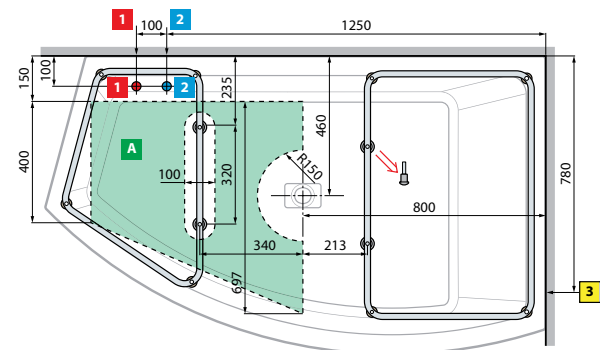

ZESTAW WYGŁUSZAJĄCY DO WANIEŃ Z HYDROMASAŻEM

DIVINA DUAL

Rozmiar	Ilość paneli	Kod	Cena netto
190 x 140	1 panel	KUSDIV1F19014	
190 x 140	2 panele	KUSDIV1FL19014	
190 x 140	3 panele	KUSDIV1F2L19014	
190 x 140	4 panele	KUSDIV2F2L19014	

DIVINA C

Rozmiar	Ilość paneli	Kod	Cena netto
140 x 140	1 panel	KUSDIVC	

DIVINA O

Rozmiar	Ilość paneli	Kod	Cena netto
165 X 98	1 panel	KUSDIVO	

DIVINA 160/170

Rozmiar	Ilość paneli	Kod	Cena netto
160/170	4 panele	KUSDIV2F2L160	

DIVINA 180/190

Rozmiar	Ilość paneli	Kod	Cena netto
180/190	4 panele	KUSDIV2F2L190	

DIVINA - SENSE 3-4

Ilość paneli	Kod	Cena netto
3 panele	KUSDIV1F2L	

DIVINA - SENSE 3-4 MONTAŻ W NAROŻNIKU

Ilość paneli	Kod	Cena netto
2 panele	KUSDIV1F1L	

DIVINA - SENSE 3-4 MONTAŻ WE WNEŹCE

Ilość paneli	Kod	Cena netto
1 panel	KUSDIV1F	

LEWE

PRAWE

Pojemność / litry
360

CHARAKTERYSTYKA HYDRAULICZNA
- 16 dysz do masażu powietrznego
- łącznie do syfonu 1/2"

CHARAKTERYSTYKA ELEKTRYCZNA
- Napięcie 220-230 V
- Częstotliwość 50/60 Hz
- max pobór mocy
MASAŻ POWIETRZNY 400 W