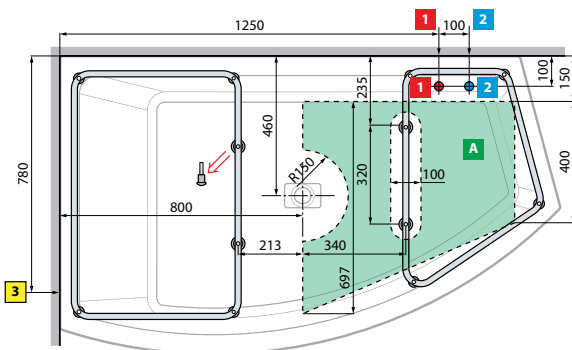

ZESTAW WYGŁUSZAJĄCY DO WANIEŃ Z HYDROMASAŻEM

DIVINA DUAL

Rozmiar	Ilość paneli	Kod	Cena netto
190 x 140	1 panel	KUSDIV1F19014	
190 x 140	2 panele	KUSDIV1FL19014	
190 x 140	3 panele	KUSDIV1F2L19014	
190 x 140	4 panele	KUSDIV2F2L19014	

DIVINA C

Rozmiar	Ilość paneli	Kod	Cena netto
140 x 140	1 panel	KUSDIVC	

DIVINA O

Rozmiar	Ilość paneli	Kod	Cena netto
165 X 98	1 panel	KUSDIVO	

DIVINA 160/170

Rozmiar	Ilość paneli	Kod	Cena netto
160/170	4 panele	KUSDIV2F2L160	

DIVINA 180/190

Rozmiar	Ilość paneli	Kod	Cena netto
180/190	4 panele	KUSDIV2F2L190	

DIVINA - SENSE 3-4

Ilość paneli	Kod	Cena netto
3 panele	KUSDIV1F2L	

DIVINA - SENSE 3-4 MONTAŻ W NAROŻNIKU

Ilość paneli	Kod	Cena netto
2 panele	KUSDIV1F1L	

DIVINA - SENSE 3-4 MONTAŻ WE WNEŹCE

Ilość paneli	Kod	Cena netto
1 panel	KUSDIV1F	

LEWE

PRAWE

Pojemność / litry
360

CHARAKTERYSTYKA HYDRAULICZNA
- 16 dysz do masażu powietrznego
- łącznie do syfonu 1/2"

CHARAKTERYSTYKA ELEKTRYCZNA
- Napięcie 220-230 V
- Częstotliwość 50/60 Hz
- max pobór mocy
MASAŻ POWIETRZNY 400 W