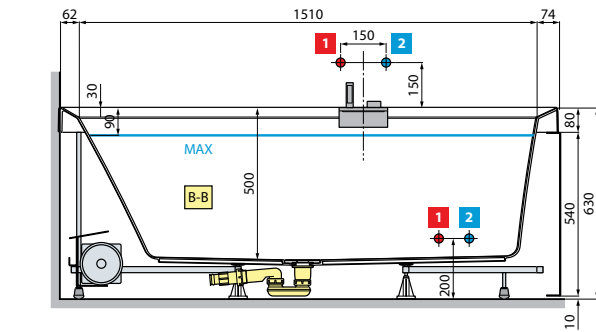

DIVINA C

Rozmiar	Ilość paneli	Kod	Cena netto
140 x 140	1 panel	KUSDIVC	

DIVINA O

Rozmiar	Ilość paneli	Kod	Cena netto
165 X 98	1 panel	KUSDIVO	

DIVINA 160/170

Rozmiar	Ilość paneli	Kod	Cena netto
160/170	4 panele	KUSDIV2F2L160	

DIVINA 180/190

Rozmiar	Ilość paneli	Kod	Cena netto
180/190	4 panele	KUSDIV2F2L190	

DIVINA - SENSE 3-4

Ilość paneli	Kod	Cena netto
3 panele	KUSDIV1F2L	

DIVINA - SENSE 3-4 MONTAŻ W NAROŻNIKU

Ilość paneli	Kod	Cena netto
2 panele	KUSDIV1F1L	

DIVINA - SENSE 3-4 MONTAŻ WE WNEŹCE

Ilość paneli	Kod	Cena netto
1 panel	KUSDIV1F	

LEWE

PRAWE

Pojemność / litry
360

CHARAKTERYSTYKA HYDRAULICZNA
- 16 dysz do masażu powietrznego
- łącznie do syfonu 1/2"

CHARAKTERYSTYKA ELEKTRYCZNA
- Napięcie 220-230 V
- Częstotliwość 50/60 Hz
- max pobór mocy
MASAŻ POWIETRZNY 400 W