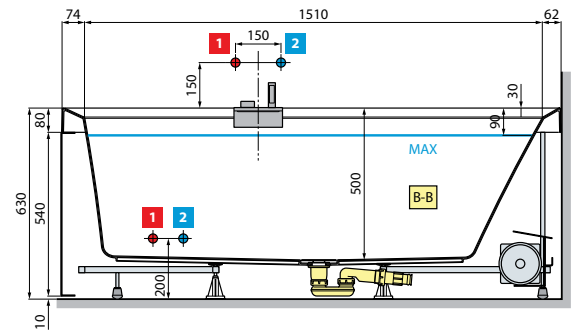

DIVINA C

Rozmiar	Ilość paneli	Kod	Cena netto
140 x 140	1 panel	KUSDIVC	

DIVINA O

Rozmiar	Ilość paneli	Kod	Cena netto
165 X 98	1 panel	KUSDIVO	

DIVINA 160/170

Rozmiar	Ilość paneli	Kod	Cena netto
160/170	4 panele	KUSDIV2F2L160	

DIVINA 180/190

Rozmiar	Ilość paneli	Kod	Cena netto
180/190	4 panele	KUSDIV2F2L190	

DIVINA - SENSE 3-4

Ilość paneli	Kod	Cena netto
3 panele	KUSDIV1F2L	

DIVINA - SENSE 3-4 MONTAŻ W NAROŻNIKU

Ilość paneli	Kod	Cena netto
2 panele	KUSDIV1F1L	

DIVINA - SENSE 3-4 MONTAŻ WE WNEŹCE

Ilość paneli	Kod	Cena netto
1 panel	KUSDIV1F	

LEWE

PRAWE

Pojemność / litry
360

CHARAKTERYSTYKA HYDRAULICZNA
- 16 dysz do masażu powietrznego
- łącznie do syfonu 1/2"

CHARAKTERYSTYKA ELEKTRYCZNA
- Napięcie 220-230 V
- Częstotliwość 50/60 Hz
- max pobór mocy
MASAŻ POWIETRZNY 400 W