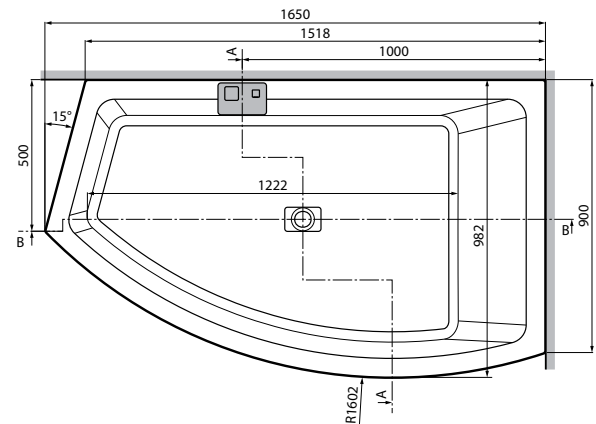

DIVINA C

Rozmiar	Ilość paneli	Kod	Cena netto
140 x 140	1 panel	KUSDIVC	

DIVINA O

Rozmiar	Ilość paneli	Kod	Cena netto
165 X 98	1 panel	KUSDIVO	

DIVINA 160/170

Rozmiar	Ilość paneli	Kod	Cena netto
160/170	4 panele	KUSDIV2F2L160	

DIVINA 180/190

Rozmiar	Ilość paneli	Kod	Cena netto
180/190	4 panele	KUSDIV2F2L190	

DIVINA - SENSE 3-4

Ilość paneli	Kod	Cena netto
3 panele	KUSDIV1F2L	

DIVINA - SENSE 3-4 MONTAŻ W NAROŻNIKU

Ilość paneli	Kod	Cena netto
2 panele	KUSDIV1F1L	

DIVINA - SENSE 3-4 MONTAŻ WE WNEŹCE

Ilość paneli	Kod	Cena netto
1 panel	KUSDIV1F	

LEWE

PRAWE

Pojemność / litry
360

CHARAKTERYSTYKA HYDRAULICZNA
- 16 dysz do masażu powietrznego
- łącznie do syfonu 1/2"

CHARAKTERYSTYKA ELEKTRYCZNA
- Napięcie 220-230 V
- Częstotliwość 50/60 Hz
- max pobór mocy
MASAŻ POWIETRZNY 400 W