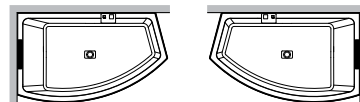

DIVINA 0

HYDROMASAŻOWA WANNA ASYMETRYCZNA
Design Massimo Farinatti

S MONTAŻ LEWY **D** MONTAŻ PRAWY

Rozmiar	Pojemność	Kod	Wersja		Wybór przelew/bateria + kolor wanny								Wybór struktury / paneli	
			Prawe	Lewe	Z systemem przelewowym				System napełniania przez przelew				bateria z funkcją napełniania przez przelew	
cm	H	lt.			Biały połysk	Biały mat	Biały połysk	Biały mat	Biały połysk	Biały mat	Biały połysk	Biały mat		
WERSJA DO ZABUDOWY														
			D	S	-A	-U	1-A0K	1-U0K	2-A0K	2-U0K				
165 X 98	63	360												
WERSJA ZE STELAŻEM														
			D	S	-A	-U	1-A	1-U	2-A	2-U	0K	* PRZEJDŹ DO TABELI Z OBUDOWAMI		
165 X 98	63	360												
HYDRO AIR														
			D	S	0-A	0-U	1-A	1-U	2-A	2-U	0K	* PRZEJDŹ DO TABELI Z OBUDOWAMI		
165 X 98	63	360												
MASAŻ WODNY														
			D	S	0-A	0-U	1-A	1-U	2-A	2-U	0K	* PRZEJDŹ DO TABELI Z OBUDOWAMI		
165 X 98	63	360												
HYDRO PLUS														
			D	S	0-A	0-U	1-A	1-U	2-A	2-U	0K	* PRZEJDŹ DO TABELI Z OBUDOWAMI		
165 X 98	63	360												
NATURAL AIR														
			D	S	0-A	0-U	1-A	1-U	2-A	2-U	0K	* PRZEJDŹ DO TABELI Z OBUDOWAMI		
165 X 98	63	360												
NATURAL AIR + HYDRO														
			D	S	0-A	0-U	1-A	1-U	2-A	2-U	0K	* PRZEJDŹ DO TABELI Z OBUDOWAMI		
165 X 98	63	360												