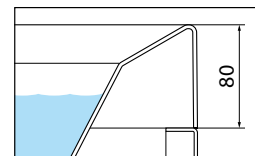

DIVINA F

RANT - 8 CM

Rozmiar		Pojemność	Kod	Wybór przelew/bateria + kolor wanny			
cm	H	lt.		Z systemem przelewowym		bateria z funkcją napełniania przez przelew	
				Biały połysk	Biały mat	Biały połysk	Biały mat
WERSJA DO ZABUDOWY							
				-A	-U	2-A0K	2-U0K
180 x 80	63	300	DI11808C				
WERSJA ZE STELAŻEM							
				-A1A	-U1U	2-A1A	2-U1U
180 x 80	63	300	DI21808C				
HYDRO AIR							
				0-A1A	0-U1U	2-A1A	2-U1U
180 x 80	63	300	DIY1808CO				
WYPOSAŻENIE OPCJONALNE - PATRZ STRONA 481,482							

DIVINA **F** RANT 35MM

RANT - 3,5 CM

Rozmiar		Pojemność	Kod	Wybór przelew/bateria + kolor wanny			
cm	H	lt.		Z systemem przelewowym		bateria z funkcją napełniania przez przelew	
				Biały połysk	Biały mat	Biały połysk	Biały mat