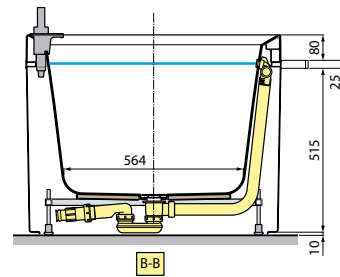

DIVINA - SENSE 3-4

Ilość paneli	Kod	Cena netto
3 panele	KUSDIV1F2L	

DIVINA - SENSE 3-4 MONTAŻ W NAROŻNIKU

Ilość paneli	Kod	Cena netto
2 panele	KUSDIV1F1L	

DIVINA - SENSE 3-4 MONTAŻ WE WNEŹCE

Ilość paneli	Kod	Cena netto
1 panel	KUSDIV1F	

Tylko w wersji do zabudowy

Pojemność / litry

300

CHARAKTERYSTYKA HYDRAULICZNA

- 16 dysz do masażu powietrznego
- Łączenie do syfonu 1/2"

CHARAKTERYSTYKA ELEKTRYCZNA

- Napięcie 220-230 V
- Częstotliwość 50/60 Hz
- max pobór mocy MASAŻ POWIETRZNY 400 W