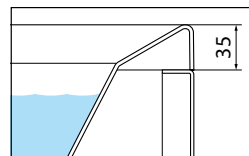

DIVINA F

RANT - 8 CM

Rozmiar		Pojemność	Kod	Wybór przelew/bateria + kolor wanny			
cm	H	lt.		Z systemem przelewowym		bateria z funkcją napełniania przez przelew	
				Biały połysk	Biały mat	Biały połysk	Biały mat
WERSJA DO ZABUDOWY							
				-A	-U	2-A0K	2-U0K
180 x 80	63	300	DI11808C				
WERSJA ZE STELAŻEM							
				-A1A	-U1U	2-A1A	2-U1U
180 x 80	63	300	DI21808C				
HYDRO AIR							
				0-A1A	0-U1U	2-A1A	2-U1U
180 x 80	63	300	DIY1808CO				
WYPOSAŻENIE OPCJONALNE - PATRZ STRONA 481,482							

DIVINA **F** RANT 35MM

RANT - 3,5 CM

Rozmiar		Pojemność	Kod	Wybór przelew/bateria + kolor wanny			
cm	H	lt.		Z systemem przelewowym		bateria z funkcją napełniania przez przelew	
				Biały połysk	Biały mat	Biały połysk	Biały mat