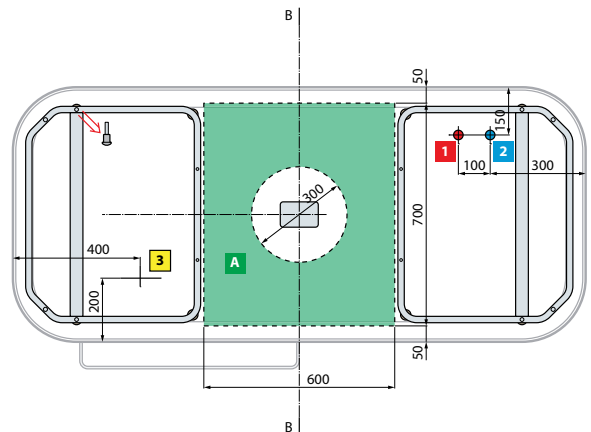

STOLIK

do wanien Divina prostokąt i Divina F

Szerokość

Kod

Cena netto

70 cm **R90VADIV70**

75 cm **R90VADIV75**

80 cm **R90VADIV80**

DIVINA DUAL

Rozmiar	Ilość paneli	Kod	Cena netto
190 x 140	1 panel	KUSDIV1F19014	
190 x 140	2 panele	KUSDIV1FL19014	
190 x 140	3 panele	KUSDIV1F2L19014	
190 x 140	4 panele	KUSDIV2F2L19014	

DIVINA C

Rozmiar	Ilość paneli	Kod	Cena netto
140 x 140	1 panel	KUSDIVC	

DIVINA O

Rozmiar	Ilość paneli	Kod	Cena netto
165 X 98	1 panel	KUSDIVO	

DIVINA 160/170

Rozmiar	Ilość paneli	Kod	Cena netto
160/170	4 panele	KUSDIV2F2L160	

DIVINA 180/190

Rozmiar	Ilość paneli	Kod	Cena netto
180/190	4 panele	KUSDIV2F2L190	

DIVINA - SENSE 3-4

Ilość paneli	Kod	Cena netto
3 panele	KUSDIV1F2L	

DIVINA - SENSE 3-4 MONTAŻ W NAROŻNIKU

Ilość paneli	Kod	Cena netto
2 panele	KUSDIV1F1L	

DIVINA - SENSE 3-4 MONTAŻ WE WNEŹCE

Ilość paneli	Kod	Cena netto
1 panel	KUSDIV1F	