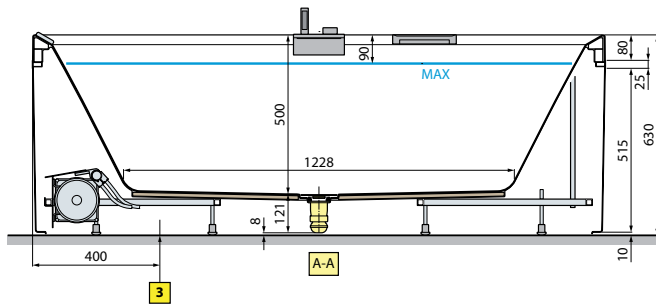

DIVINA O

Rozmiar	Ilość paneli	Kod	Cena netto
165 X 98	1 panel	KUSDIVO	

DIVINA 160/170

Rozmiar	Ilość paneli	Kod	Cena netto
160/170	4 panele	KUSDIV2F2L160	

DIVINA 180/190

Rozmiar	Ilość paneli	Kod	Cena netto
180/190	4 panele	KUSDIV2F2L190	

DIVINA - SENSE 3-4

Ilość paneli	Kod	Cena netto
3 panele	KUSDIV1F2L	

DIVINA - SENSE 3-4 MONTAŻ W NAROŻNIKU

Ilość paneli	Kod	Cena netto
2 panele	KUSDIV1F1L	

DIVINA - SENSE 3-4 MONTAŻ WE WNEŹCE

Ilość paneli	Kod	Cena netto
1 panel	KUSDIV1F	