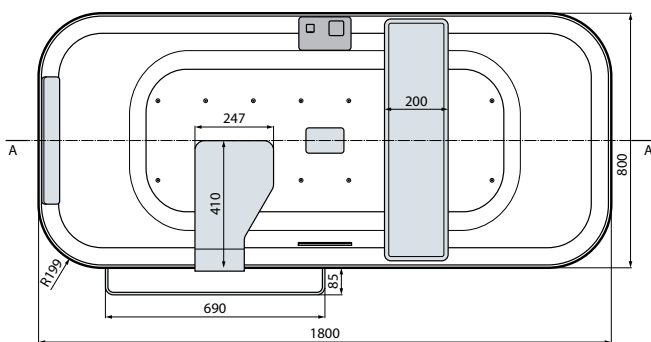

DIVINA DUAL

Rozmiar	Ilość paneli	Kod	Cena netto
190 x 140	1 panel	KUSDIV1F19014	
190 x 140	2 panele	KUSDIV1FL19014	
190 x 140	3 panele	KUSDIV1F2L19014	
190 x 140	4 panele	KUSDIV2F2L19014	

DIVINA C

Rozmiar	Ilość paneli	Kod	Cena netto
140 x 140	1 panel	KUSDIVC	

DIVINA O

Rozmiar	Ilość paneli	Kod	Cena netto
165 X 98	1 panel	KUSDIVO	

DIVINA 160/170

Rozmiar	Ilość paneli	Kod	Cena netto
160/170	4 panele	KUSDIV2F2L160	

DIVINA 180/190

Rozmiar	Ilość paneli	Kod	Cena netto
180/190	4 panele	KUSDIV2F2L190	

DIVINA - SENSE 3-4

Ilość paneli	Kod	Cena netto
3 panele	KUSDIV1F2L	

DIVINA - SENSE 3-4 MONTAŻ W NAROŻNIKU

Ilość paneli	Kod	Cena netto
2 panele	KUSDIV1F1L	

DIVINA - SENSE 3-4 MONTAŻ WE WNEŹCE

Ilość paneli	Kod	Cena netto
1 panel	KUSDIV1F	

Tylko w wersji do zabudowy

Pojemność / litry

300

CHARAKTERYSTYKA HYDRAULICZNA

- 16 dysz do masażu powietrznego
- Łączenie do syfonu 1/2"

CHARAKTERYSTYKA ELEKTRYCZNA

- Napięcie 220-230 V
- Częstotliwość 50/60 Hz
- max pobór mocy MASAŻ POWIETRZNY 400 W