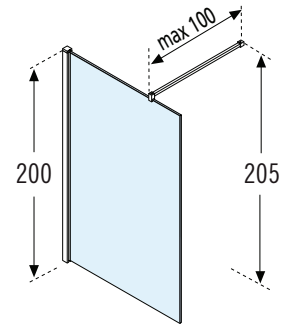

## SHOWER PANEL

| Dimensions                      | Code             | Glass |            |               | Profile    |        |        |            |
|---------------------------------|------------------|-------|------------|---------------|------------|--------|--------|------------|
| Actual size                     |                  | 1     | 44         | 51            | U          | B      | K      | H          |
| A                               |                  | Clear | Band satin | Ravenna print | Matt White | Silver | Chrome | Matt Black |
| 27↔30                           | <b>KUADH30-</b>  |       |            |               |            |        |        |            |
| 37↔40                           | <b>KUADH40-</b>  |       |            |               |            |        |        |            |
| 47↔50                           | <b>KUADH50-</b>  |       |            |               |            |        |        |            |
| 57↔60                           | <b>KUADH60-</b>  |       |            |               |            |        |        |            |
| 67↔70                           | <b>KUADH70-</b>  |       |            |               |            |        |        |            |
| 72↔75                           | <b>KUADH75-</b>  |       |            |               |            |        |        |            |
| 77↔80                           | <b>KUADH80-</b>  |       |            |               |            |        |        |            |
| 87↔90                           | <b>KUADH90-</b>  |       |            |               |            |        |        |            |
| 97↔100                          | <b>KUADH100-</b> |       |            |               |            |        |        |            |
| 107↔110                         | <b>KUADH110-</b> |       |            |               |            |        |        |            |
| 117↔120                         | <b>KUADH120-</b> |       |            |               |            |        |        |            |
| 127↔130                         | <b>KUADH130-</b> |       |            |               |            |        |        |            |
| 137↔140                         | <b>KUADH140-</b> |       |            |               |            |        |        |            |
| 147↔150                         | <b>KUADH150-</b> |       |            |               |            |        |        |            |
| 157↔160                         | <b>KUADH160-</b> |       |            |               |            |        |        |            |
| L 20↔180<br>H 80↔220<br>SPECIAL | <b>KUADHSP</b>   |       |            |               |            |        |        |            |