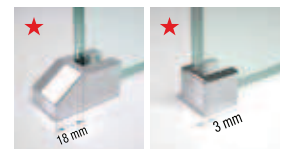

Bottom stabilizer