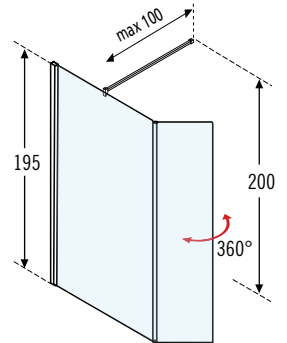

White
code A

Silver
code B

Chrome
code K

Dimensions		Code	Glass		Profile		
Actual size	Pivot door dimension		1	44	D	B	K
G	H		Clear	Band satin	White	Silver	Chrome
115↔118	37	GIADAH1178-					
135↔138	37	GIADAH1198-					
155↔158	37	GIADAH11118-					