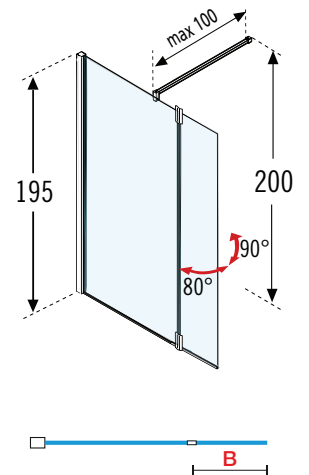

PROFILE COLOURS

White
code A

Silver
code B

Chrome
code K

Dimensions	Code	Glass		Profile		
		1	44	A	B	K
Actual size		Clear	Band satin	White	Silver	Chrome
A						
27↔28,5	GIADAH30-					
37↔38,5	GIADAH40-					
47↔48,5	GIADAH50-					
57↔58,5	GIADAH60-					
67↔68,5	GIADAH70-					
72↔73,5	GIADAH75-					
77↔78,5	GIADAH80-					
87↔88,5	GIADAH90-					
97↔98,5	GIADAH100-					
107↔108,5	GIADAH110-					
117↔118,5	GIADAH120-					
127↔128,5	GIADAH130-					
137↔138,5	GIADAH140-					
147↔148,5	GIADAH150-					
157↔158,5	GIADAH160-					
167↔168,5	GIADAH170-					
177↔178,5	GIADAH180-					
L 25↔96 H 80↑220 SPECIAL	GIADAHSP					
L 97↔177 H 80↑220 SPECIAL	GIADAHSP					

Band Satin
code 44

PROFILE COLOURS

White
code A

Chrome
code K

Dimensions	Code	Glass		Profile	
		1	44	A	K
Actual size		Clear	Band satin	White	Chrome
B					
37	GIADAHA37-		-		
37	GIADAHA37D-				
37	GIADAHA37S-				