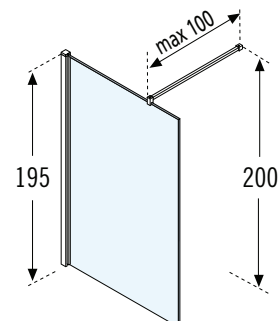

GIADA H

SHOWER PANEL

195 cm

6 mm

1,5 cm

GLASS TYPE

Clear
code 1

Band Satin
code 44

PROFILE COLOURS

White
code A

Silver
code B

Chrome
code K

Dimensions	Code	Glass		Profile		
		1	44	A	B	K
Actual size		Clear	Band satin	White	Silver	Chrome
A						
27↔28,5	GIADAH30-					
37↔38,5	GIADAH40-					
47↔48,5	GIADAH50-					
57↔58,5	GIADAH60-					
67↔68,5	GIADAH70-					
72↔73,5	GIADAH75-					
77↔78,5	GIADAH80-					
87↔88,5	GIADAH90-					
97↔98,5	GIADAH100-					
107↔108,5	GIADAH110-					
117↔118,5	GIADAH120-					
127↔128,5	GIADAH130-					
137↔138,5	GIADAH140-					
147↔148,5	GIADAH150-					
157↔158,5	GIADAH160-					
167↔168,5	GIADAH170-					
177↔178,5	GIADAH180-					
L 25↔96 H 80↑220 SPECIAL	GIADAHSP					
L 97↔177 H 80↑220 SPECIAL	GIADAHSP					