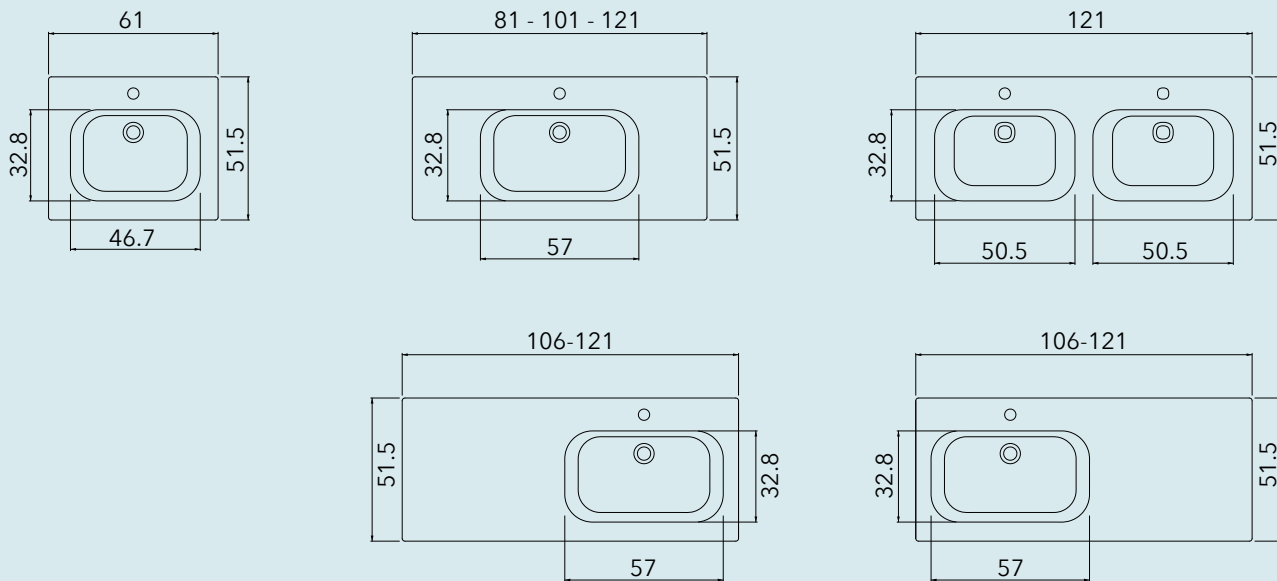

groove | modularità / modularity

BASI PORTALAVABO | BASE UNITS

COLONNA | COLUMN

PENSILE | WALL UNIT

LAVABO IN CERAMICA "QUBO" | "QUBO" CERAMIC WASHBASIN

LAVABO IN CERAMICA "PLANO" | "PLANO" CERAMIC WASHBASIN