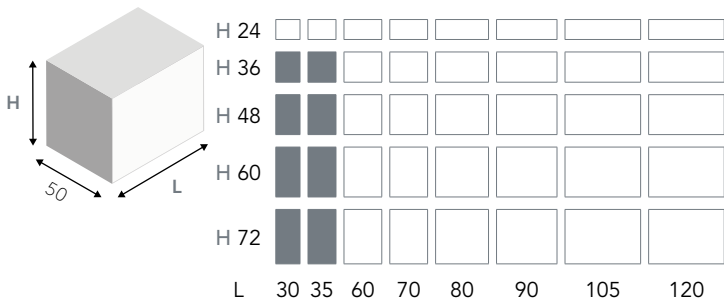

SOUS-VASQUES SUSPENDUS

1 TIROIR

2 PORTES

2 TIROIRS

ÉLÉMENTS BAS LATÉRAUX SUSPENDUS

1 TIROIR

2 TIROIRS

1 PORTE

2 PORTES

■ DISPONIBLE

□ INDISPONIBLE

ÉLÉMENTS HAUTS

1 PORTE

2 PORTES

COLONNES

1 PORTE

2 PORTES

2 PORTES

4 PORTES

ÉLÉMENTS OUVERTS

RELAX

DISPONIBLE      INDISPONIBLE