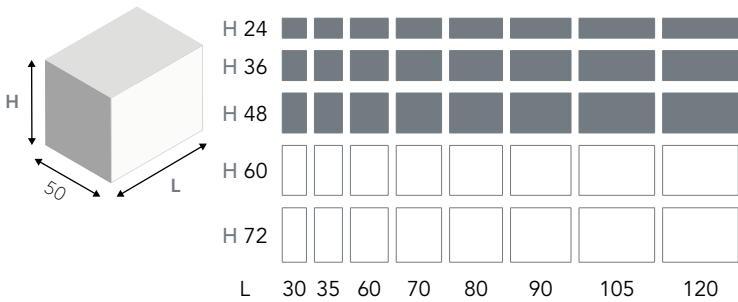

SOUS-VASQUES SUSPENDUS

1 TIROIR

2 PORTES

2 TIROIRS

ÉLÉMENTS BAS LATÉRAUX SUSPENDUS

1 TIROIR

2 TIROIRS

1 PORTE

2 PORTES

■ DISPONIBLE

□ INDISPONIBLE

ÉLÉMENTS HAUTS

1 PORTE

2 PORTES

COLONNES

1 PORTE

2 PORTES

2 PORTES

4 PORTES

ÉLÉMENTS OUVERTS

RELAX

DISPONIBLE      INDISPONIBLE