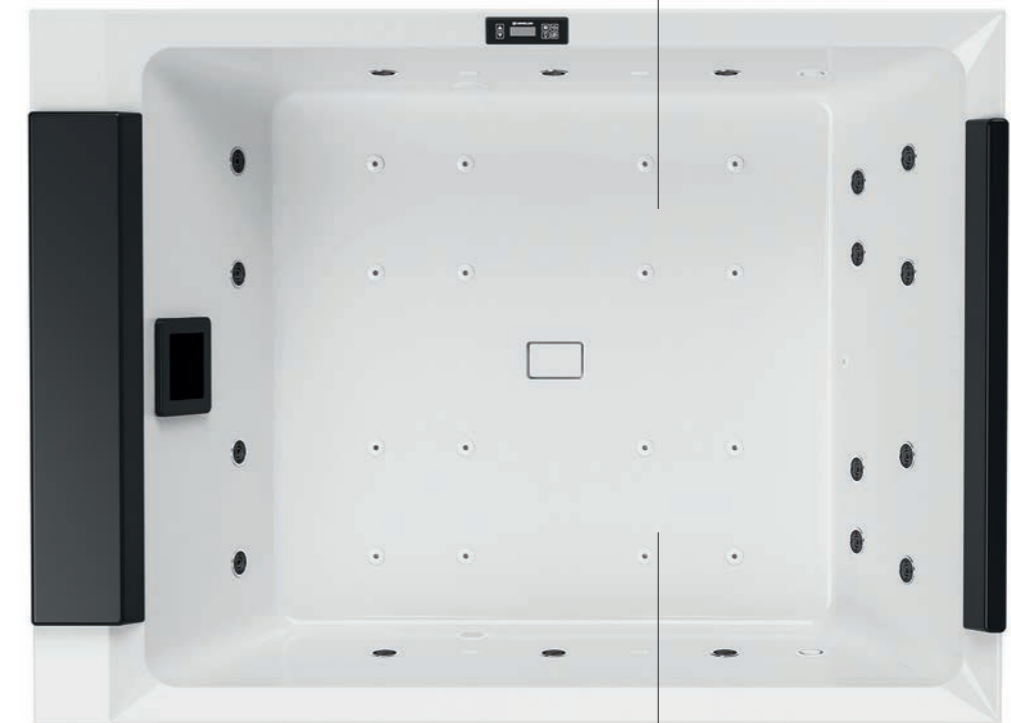

SPA de pequeñas dimensiones, ideal para uso interior, gracias a su reducido peso, o bien en el exterior, incluso en espacios limitados. Perfecta para utilizar exenta en el centro de la estancia como empotrada. Ideal para dos personas perfectamente tendidas. Los diferentes jets de hidromasaje envuelven el cuerpo a 360° mientras el exclusivo hidromasaje Natural Air aporta un bienestar psicofísico completo.

SPA de dimensões reduzidas, adequado para uma utilização Indoor graças à carga reduzida no pavimento, ou Outdoor, também em caso de espaços limitados. Perfeita para um utilização freestanding ou built-in, acolhe duas pessoas comodamente deitadas.

Os diferentes bocais de hidromassagem envolvem o corpo a 360°, enquanto a exclusiva hidromassagem Natural Air permite o bem-estar físico e mental total.

Aquaclean UV+Ozone

Chromolight

Wi-Fi por Control Remoto

Bluetooth Music

TOTAL BODY