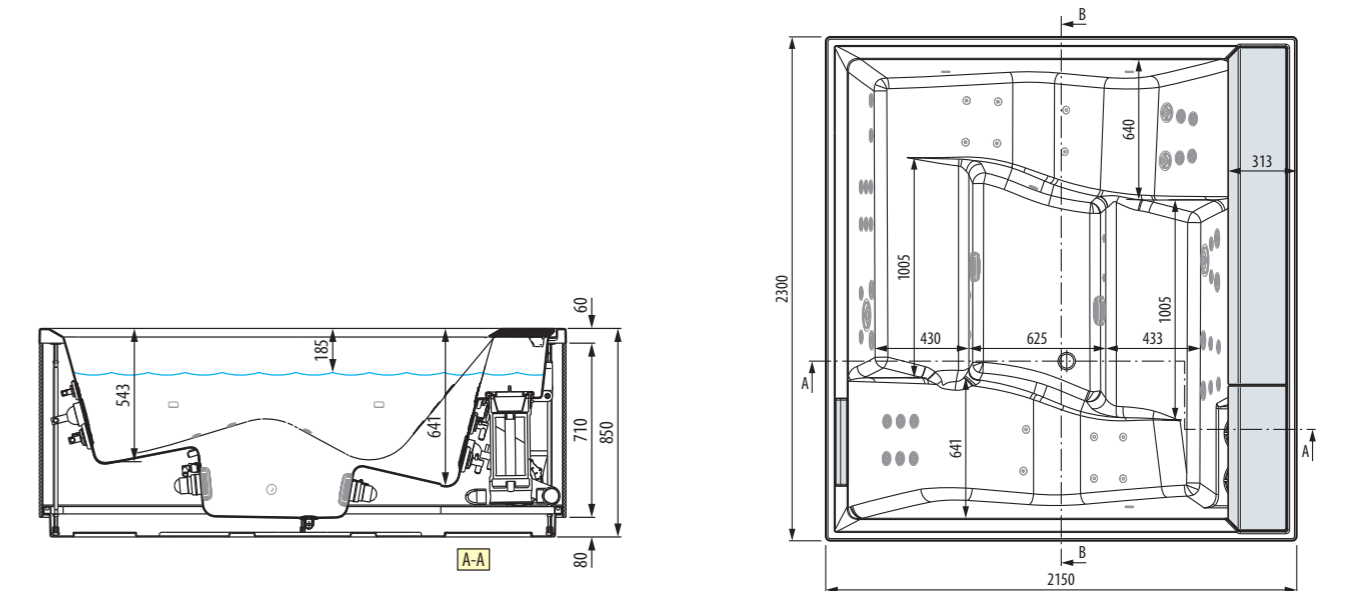

Área total 3,0 m²
Peso total: 1235 kg
Peso da banheira-componentes 315 kg
Peso dos utilizadores (3 pers.) 80x3=240 kg
Carga específica na base de apoio 4093 N/m²

DIVINA XXL SPA

CARACTERÍSTICAS HIDRÁULICAS