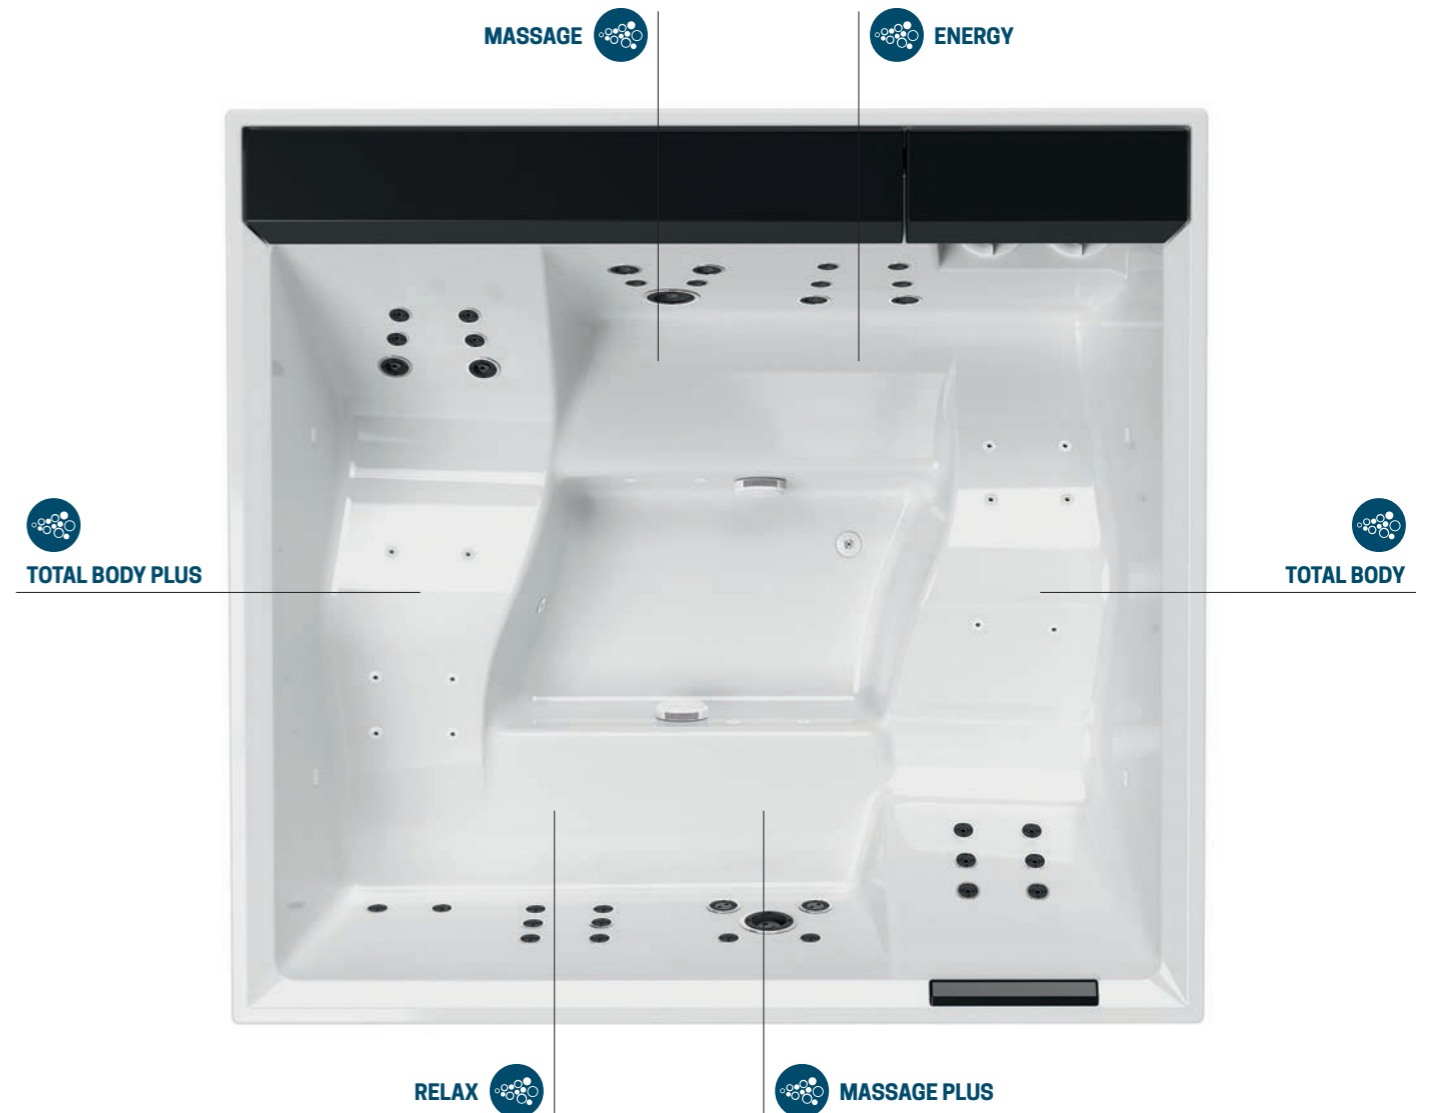

MINIPISCINA de adecuadas dimensiones para poder compartir momentos de bienestar entre 6 personas, junto a familiares y amigos. Minipiscina con dos niveles internos que incluyen dos asientos chaise longue y cuatro cómodos asientos contrapuestos. Cada posición está equipada con diferentes tipos de hidromasaje Whirlpool que permiten diferentes tratamientos hidroterapéuticos para un óptimo nivel de Bienestar.

SPA de dimensões adequadas para poder partilhar com a família e amigos momentos de bem-estar juntamente com 6 pessoas. Banheira com dois níveis interiores, com dois assentos chaise longue e quatro cómodos assentos contrapostos. Cada lugar é equipado com diferentes tipos de hidromassagem Whirlpool que permitem tratamentos de hidroterapia diferenciados para níveis máximos de Wellness.

Aquaclean UV+Ozone

Wi-Fi por Control Remoto

Chromolight

Bluetooth Music