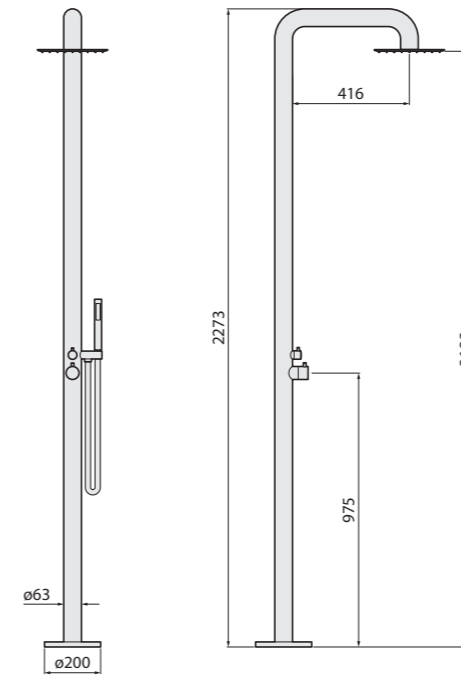

Disponibles / Disponível:

Oxid Wood Quarz Wood

COLUMNA SPA

COLUNA SPA

La columna de ducha SPA tiene un diseño limpio y lineal que permite su instalación en cualquier lugar. Está realizada en acero inoxidable y está pensada para el uso en ambientes exteriores. La Columna SPA incluye una ducha fija superior y una ducha de mano con flexo antitorsión que se controlan mediante un monomando con desviador de funciones.