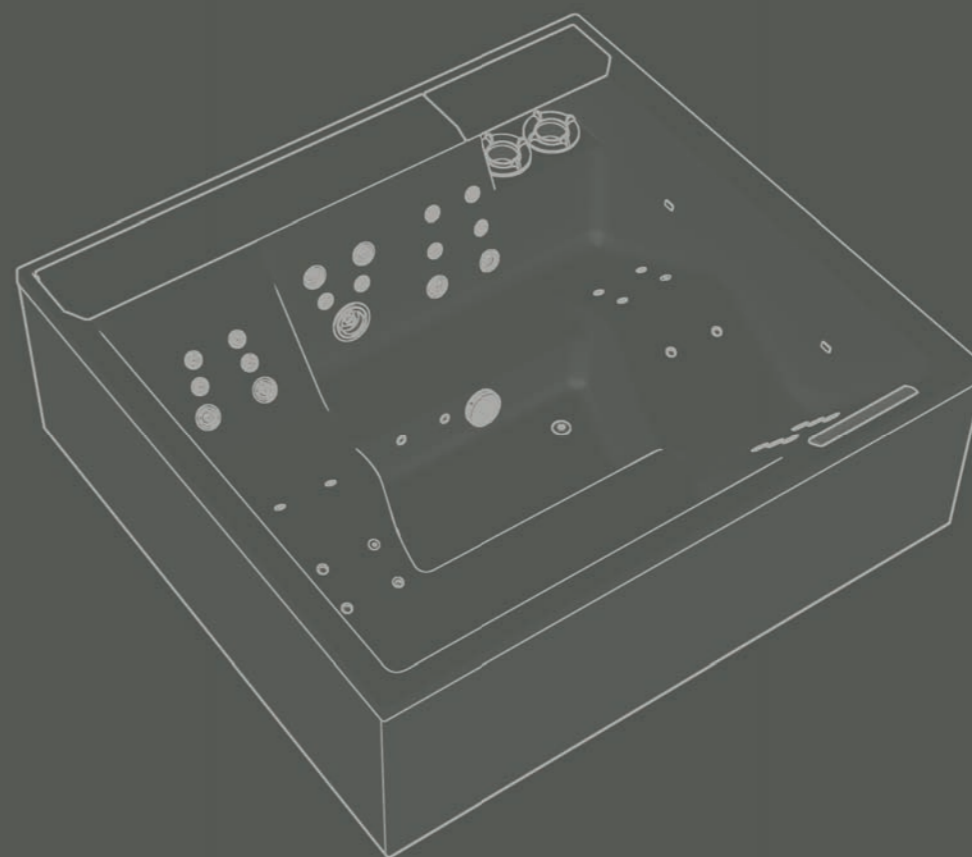

INFORMACIÓN TÉCNICA INFORMAÇÕES TÉCNICAS