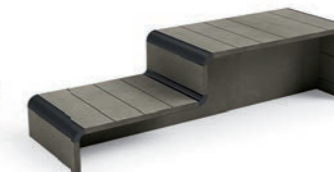

MESITAS Y ESCALERAS AUXILIARES MESAS E DEGRAUS

MESITAS / MESAS

x 90 cm - y 40 cm - z 33 cm

x 40 cm - y 90 cm - z 33 cm

ESCALERAS AUXILIARES / DEGRAUS

x 66 cm - y 20 cm - z 33 cm

x 70 cm - y 34 cm - z 33 cm

x 70 cm - y 34 cm - z 58 cm

x 75 cm - y 17 cm - z 50 cm

x 118 cm - y 34 cm - z 33 cm

x 118 cm - y 34 cm - z 108 cm

Los complementos están realizados con multicapa de abedul lacada en dos colores diferentes y están preparados para usarlos en el exterior. Las mesitas están disponibles en dos modelos de diferentes alturas que completan el confort de tu Home Spa. Los diferentes modelos de escaleras auxiliares, también de diferentes alturas, permiten el uso cómodo de tu minipiscina con total seguridad.