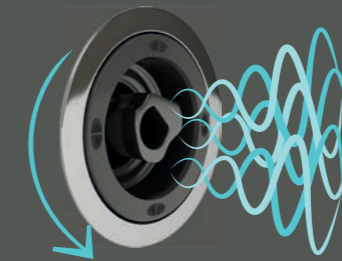

Multi hidromasaje
enérgico
*Multi hidromassagem
energética*