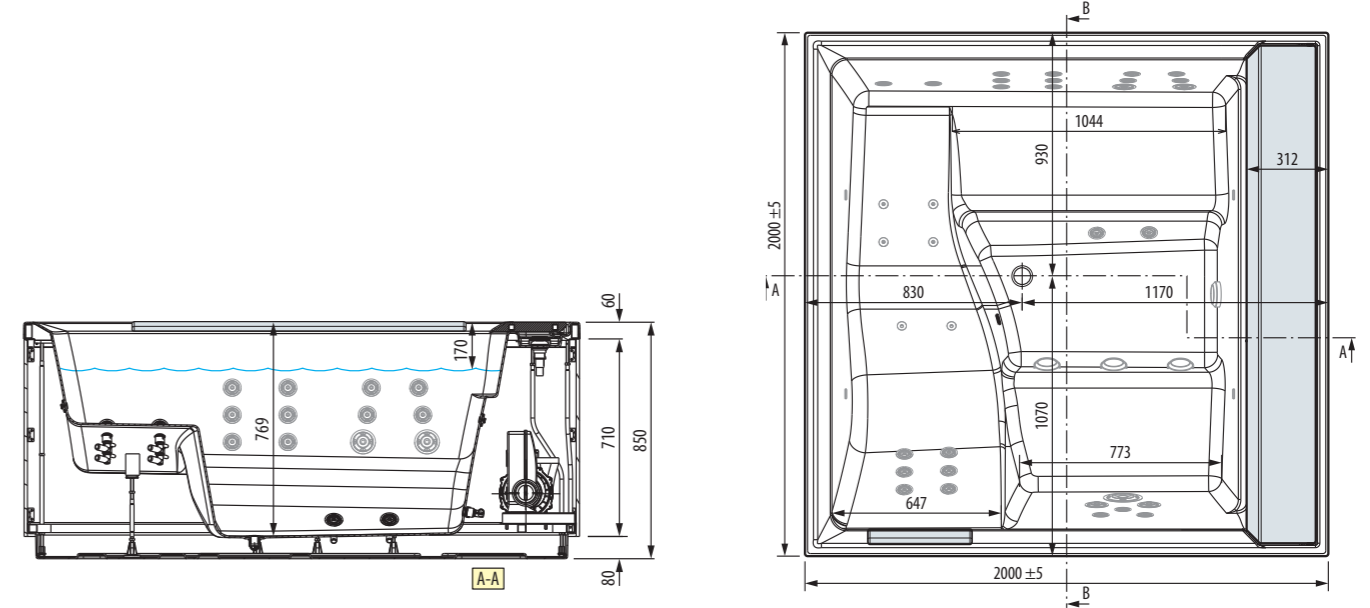

CARACTERÍSTICAS MECÂNICAS

Área total 2,66 m²
Peso total: 960 kg
Peso da banheira-componentes 250 kg
Peso dos utilizadores (2 pers.) 80+80 kg
Carga específica na base de apoio 3540 N/m²

DIVINA XL SPA

CARACTERÍSTICAS HIDRÁULICAS