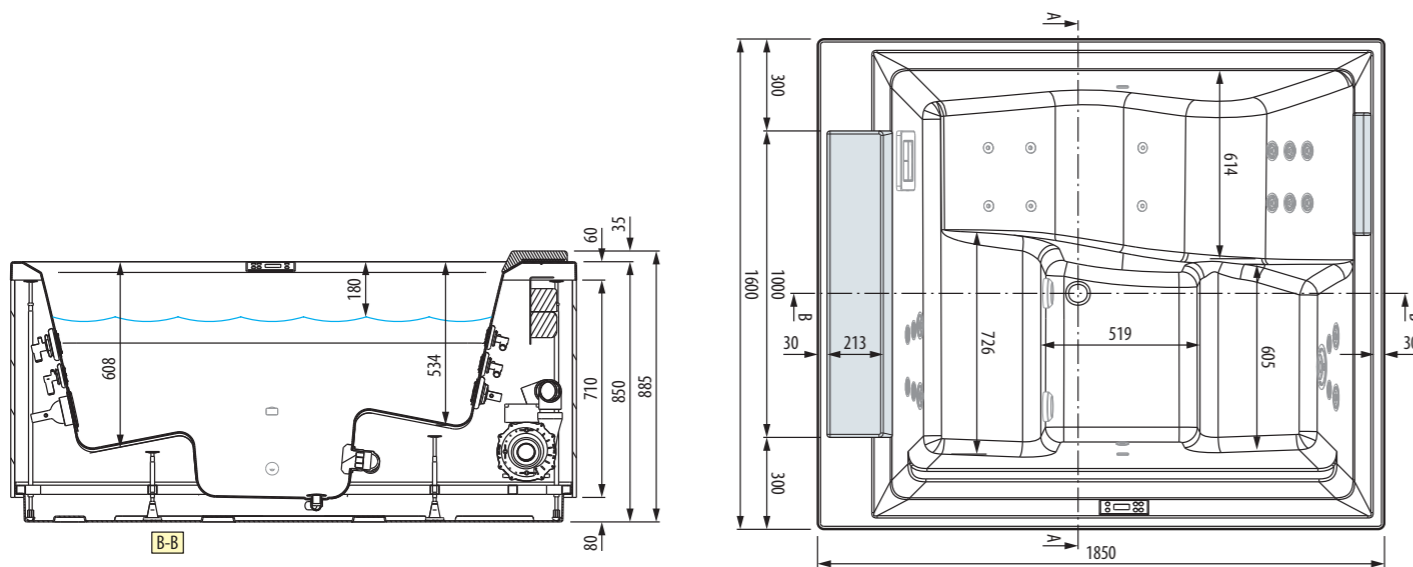

DIVINA L SPA

CARACTERÍSTICAS HIDRÁULICAS

Capacidad máxima 680 lt
17 jets whirlpool (12 en versión standard)
6 microjets (4 en versión standard)

CARACTERÍSTICAS ELÉCTRICAS

Tensión 230 V
Frecuencia 50 Hz
Capacidad máx. requerida 2400 W

CARACTERÍSTICAS MECÁNICAS

Área total 3,0 m²
Peso total: 1235 kg
Peso de la minipiscina + componentes: 315 Kg
Peso de los usuarios (3 pers.) 80x3=240 kg
Carga específica sobre base de apoyo 4093 N/m²

CARATERÍSTICAS HIDRÁULICAS

Capacidade máxima 680 lt
17 bocais whirlpool (12 vers. standard)
6 bocais mini jet (4 vers. standard)

CARACTERÍSTICAS ELÉTRICAS

Tensão 230 V
Frequência 50 Hz
Potência máx. exigida 2400 W

CARACTERÍSTICAS MECÂNICAS

Área total 3,0 m²
Peso total: 1235 kg
Peso da banheira-componentes 315 kg
Peso dos utilizadores (3 pers.) 80x3=240 kg
Carga específica na base de apoio 4093 N/m²