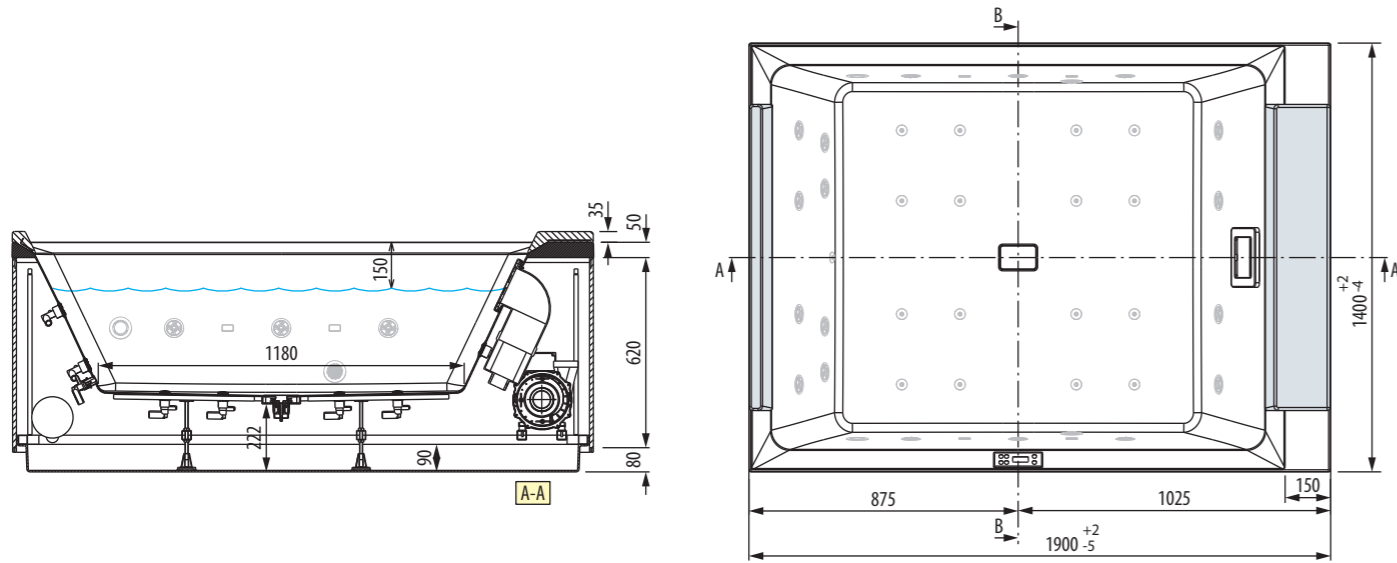

DIVINA M SPA

CARACTERÍSTICAS HIDRÁULICAS

Capacidad máxima 550 lt
18 jets whirlpool laterales (18 en versión standard)
16 microjets en el fondo (0 en versión standard)
2 jets Natural Air

CARACTERÍSTICAS ELÉCTRICAS

Tensión 230 V
Frecuencia 50 Hz
Potencia máx. absorbida calentador + bomba baja velocidad: 2400 W

CARACTERÍSTICAS MECÁNICAS

Área total 2,66 m²
Peso total: 960 kg
Peso de la minipiscina + componentes: 250 Kg
Peso de los usuarios (2 pers.) 80+80 kg
Carga específica sobre base de apoyo 3540 N/m²

CARATERÍSTICAS HIDRÁULICAS

Capacidade máxima 550 lt
18 bocais whirlpool laterais (18 vers. standard)
16 bocais mini jet no fundo (0 vers. standard)
2 bocais Natural Air

CARACTERÍSTICAS ELÉTRICAS

Tensão 230 V
Frequência 50 Hz
Potência máx. consumida do aquecedor + bomba baixa velocidade: 2400 W

CARACTERÍSTICAS MECÂNICAS

Área total 2,66 m²
Peso total: 960 kg
Peso da banheira-componentes 250 kg
Peso dos utilizadores (2 pers.) 80+80 kg
Carga específica na base de apoio 3540 N/m²