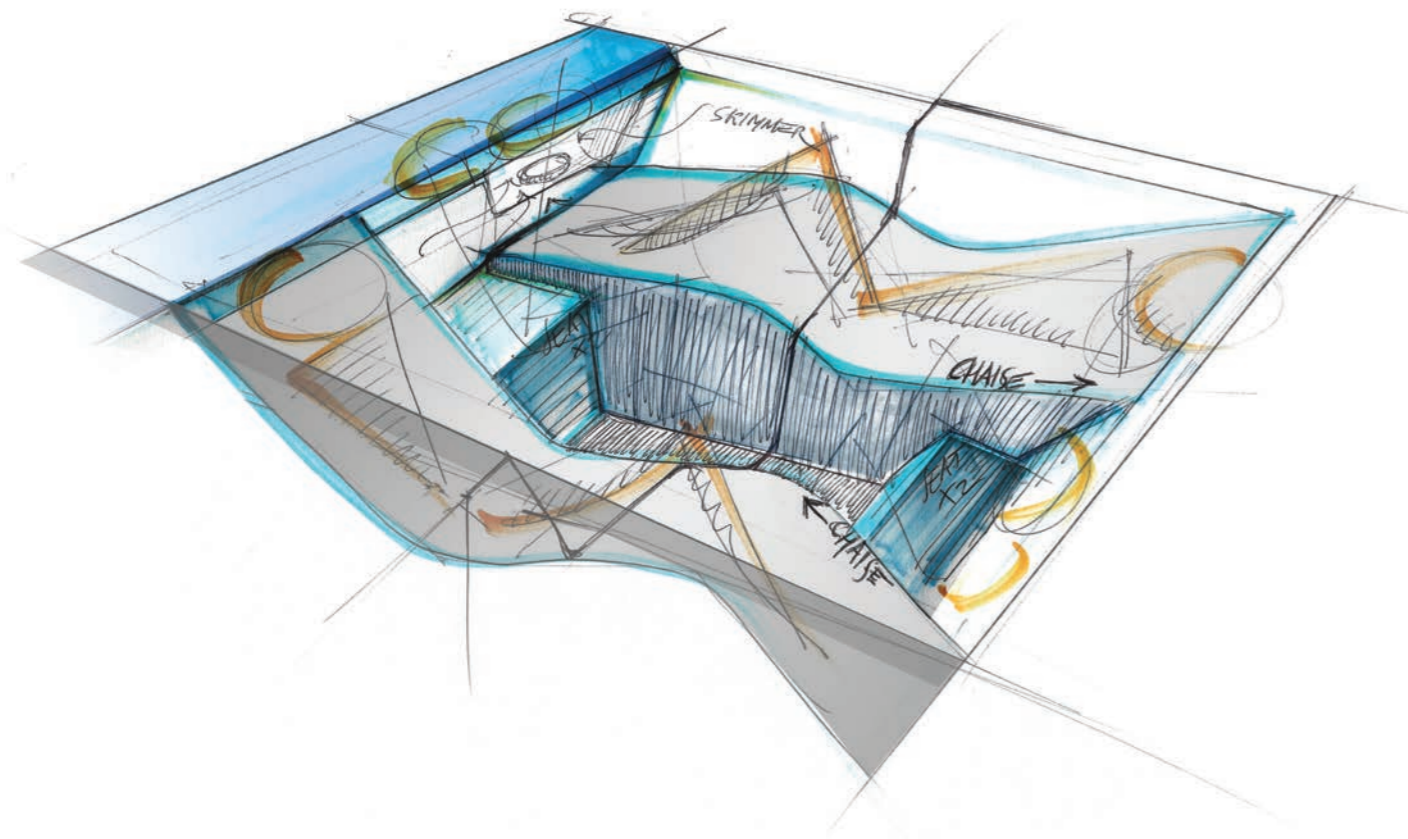

DIVINA

¡TU RINCÓN DE ENSUEÑO!
O SEU ESPAÇO DE SONHO

DIVINA

ELIGE TU SPA
ESCOLHA O SEU SPA

DIVINA M SPA
190x140x75
👤👤

DIVINA L SPA
185x160x85
👤👤👤

DIVINA XL SPA
200x200x85
👤👤👤👤

DIVINA XXL SPA
230x215x85
👤👤👤👤👤👤

DIVINA *XXL* SPA

MINIPISCINA de adecuadas dimensiones para poder compartir momentos de bienestar entre 6 personas, junto a familiares y amigos. Minipiscina con dos niveles internos que incluyen dos asientos chaise longue y cuatro cómodos asientos contrapuestos. Cada posición está equipada con diferentes tipos de hidromasaje Whirlpool que permiten diferentes tratamientos hidroterapéuticos para un óptimo nivel de Bienestar.